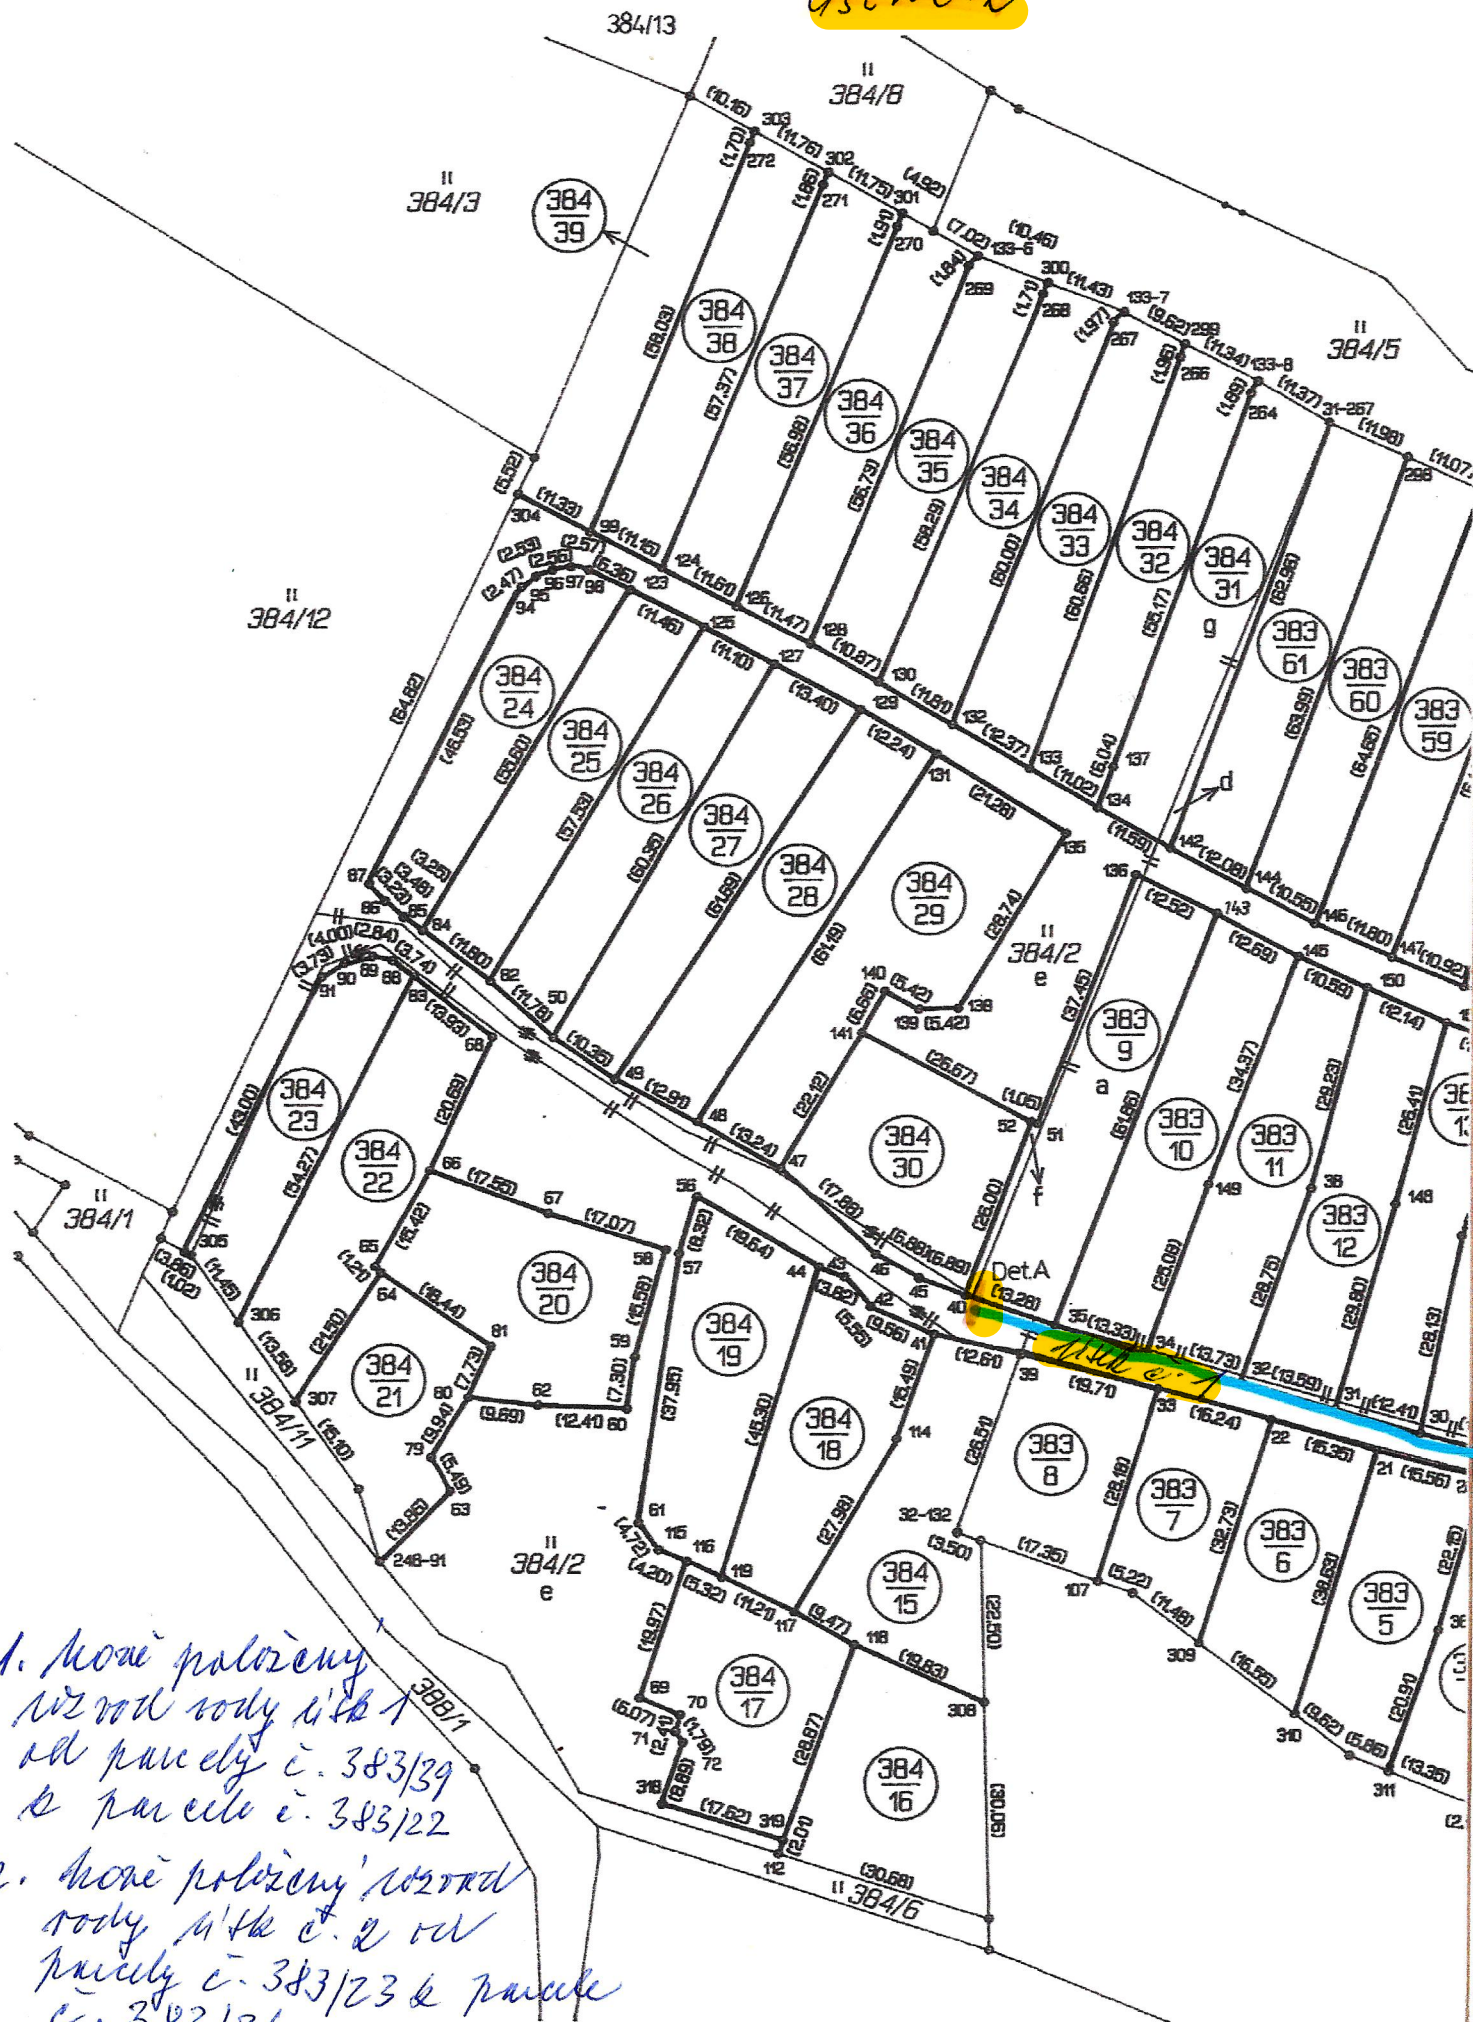

NOVÉ POLOŽENIE ROZPODY VODY

p. Kollárová

USEK č. 1
USEK č. 2

ČASŤ 1

1. nové položenie rozvod vody s ká 1 od parcely č. 383/39 k parceli č. 383/22

2. nové položenie rozvod vody s ká č. 2 od parcely č. 383/23 k parceli č. 383/36

Rav

k.ú. Podmokly

530/2

kú Podmokly